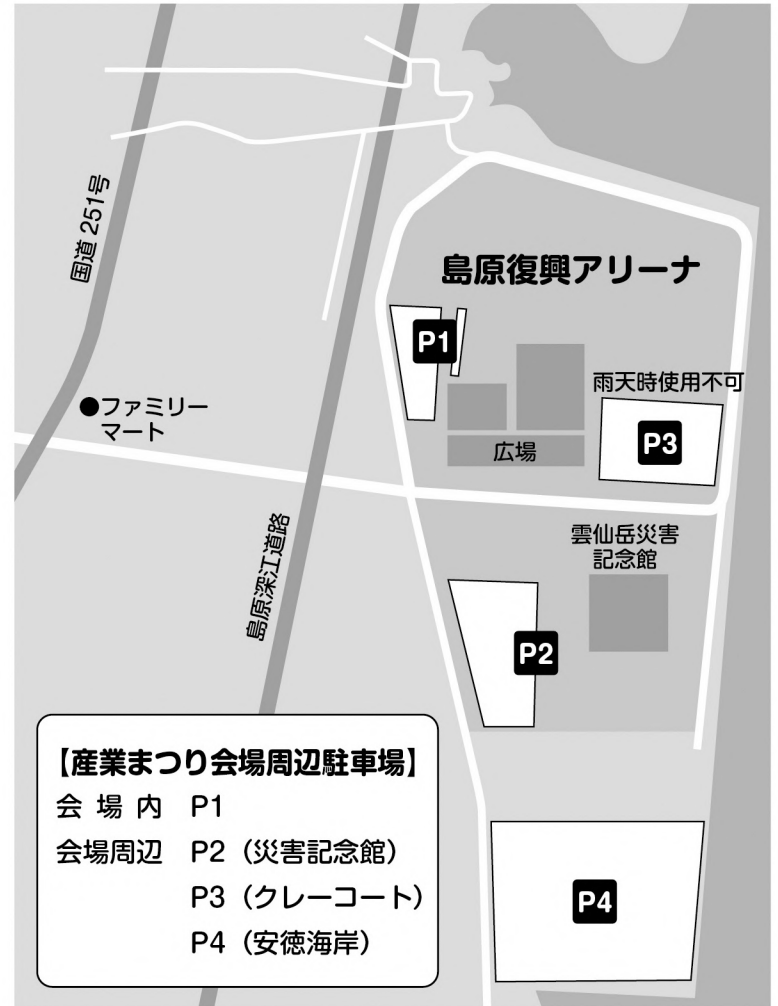

無料シャトルバス時刻表

有明公民館発 復興アリーナ行き

有明公民館	三会駅前バス停	島原駅前	湊広馬場バス停	金刀比羅神社バス停	復興アリーナ
9:00	9:10	9:20	9:27	9:30	9:40
9:30	9:40	9:50	9:57	10:00	10:10
10:10	10:20	10:30	10:37	10:40	10:50
10:40	10:50	11:00	11:07	11:10	11:20
11:20	11:30	11:40	11:47	11:50	12:00
12:10	12:20	12:30	12:37	12:40	12:50
12:40	12:50	13:00	13:07	13:10	13:20
13:30	13:40	13:50	13:57	14:00	14:10
14:10	14:20	14:30	14:37	14:40	14:50

復興アリーナ発 有明公民館行き

復興アリーナ	金刀比羅神社バス停	湊広馬場バス停	島原駅前	三会駅前バス停	有明公民館
11:10	11:20	11:23	11:30	11:40	11:50
11:40	11:50	11:53	12:00	12:10	12:20
12:20	12:30	12:33	12:40	12:50	13:00
13:10	13:20	13:23	13:30	13:40	13:50
13:40	13:50	13:53	14:00	14:10	14:20
14:30	14:40	14:43	14:50	15:00	15:10
15:10	15:20	15:23	15:30	15:40	15:50
* 15:40	15:50	15:53	16:00	16:10	16:20
* 16:10	16:20	16:23	16:30	16:40	16:50

時刻表は予定時刻の為、誤差が生じる場合があります。

※復興アリーナ発最終の2便は、23日(土)のみ運行いたします。

会場案内図

開催期間中は下記の駐車場をご利用下さい！

10時～12時は混みあいます。分散来場にご協力ください。

第15回島原ふるさと産業まつり出店一覧 (順不同)

(株)萩原ミート	(有)長田製茶	SUGAR MAN'S CAFE
イズミオート	島原製パン	本多蒲鉾店
(株)小林甚製麺	近藤酒店	La Cucina FAR
内田蒲鉾店	アンニョン・キッチン	有明漁業協同組合女性部
(有)みゆき蒲鉾本舗	中屋商店	(有)サトーコーポレーション ありが隊子ども食堂
太洋食品(株)	手もみ屋匠 ー島原ー	(資)山之内時計眼鏡店
水都	森永材木店	下田牛乳餅本舗
寿珠屋製麺	(株)北田物産	ありあけ食堂
ききづ製茶園	前久一鍛冶工場	sippo
宅島海産	みのり海産	長崎県自動車整備振興会 島原半島支部 島原第一班
(株)小川屋	(資)島原給食センター	島原漁業協同組合
伊達蒲鉾店	安部鍛冶工場	LETS English School
久遠チョコレート島原店	(資)前田鍛冶工場	(株)クリエイト
九電グループ	(株)舞豚	(社福)コスモス会 正健
(有)吉光	Riposino.	勝くら
Cotton & Sucre	(資)廣瀬商会ー自転車生活課ゆう	島原茶屋
西善製菓舗	(有)西部プロパンセンター	(公社)島原市シルバー人材センター
お食事処 都一	(株)松井老舗	がぶがぶ
山口屋染物店	latteクッキングスクール	百火堂
(資)林醤油本店	Jan Bee	島原市役所 環境課
自衛隊長崎地方協力本部島原地域事務所	レーザークラフトSAI	環境省自然環境局 雲仙自然保護官事務所
(有)梅桜亭	(資)南陽商会	長崎県共同募金会 島原市支会(島原市社会福祉協議会)
うさぎ矢	島原市自衛隊家族会	島原市市役所 農林水産部
せき海産	(資)山崎本店酒造場	有明町青年農業者連絡協議会